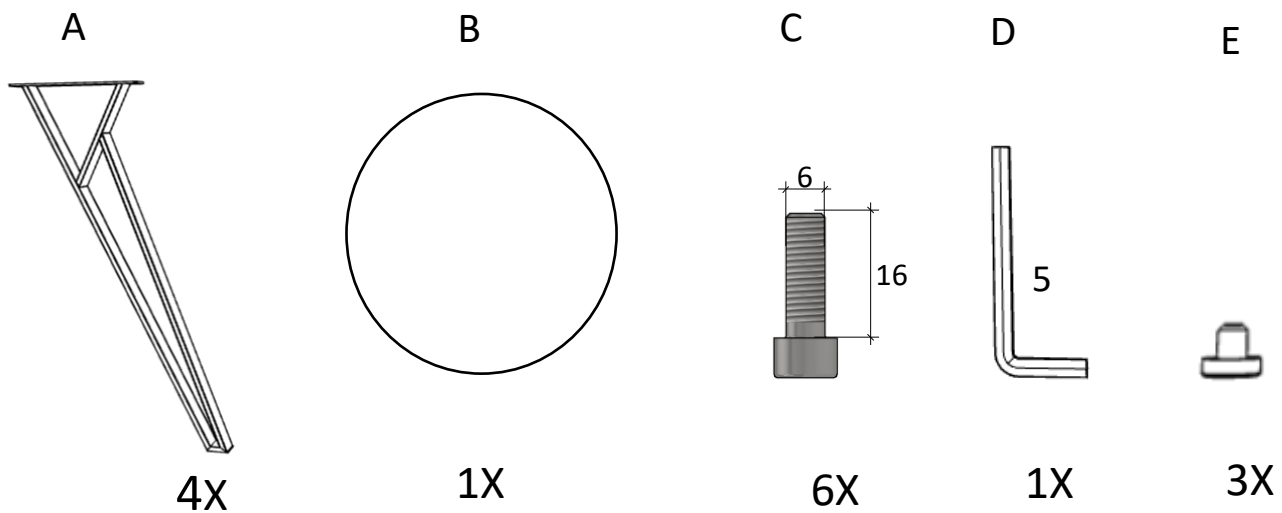

INSTRUCTIUNE ASAMBLARE MASA TOKYO COFFEE

Dificultate	Timp Util	Unelte	Persoane
★☆☆☆	🕒 10min	🔧	👤

Estimativ ,calculat in baza experientei producatorului

MATERIALE FURNIZATE

PASUL 1

PASUL 2