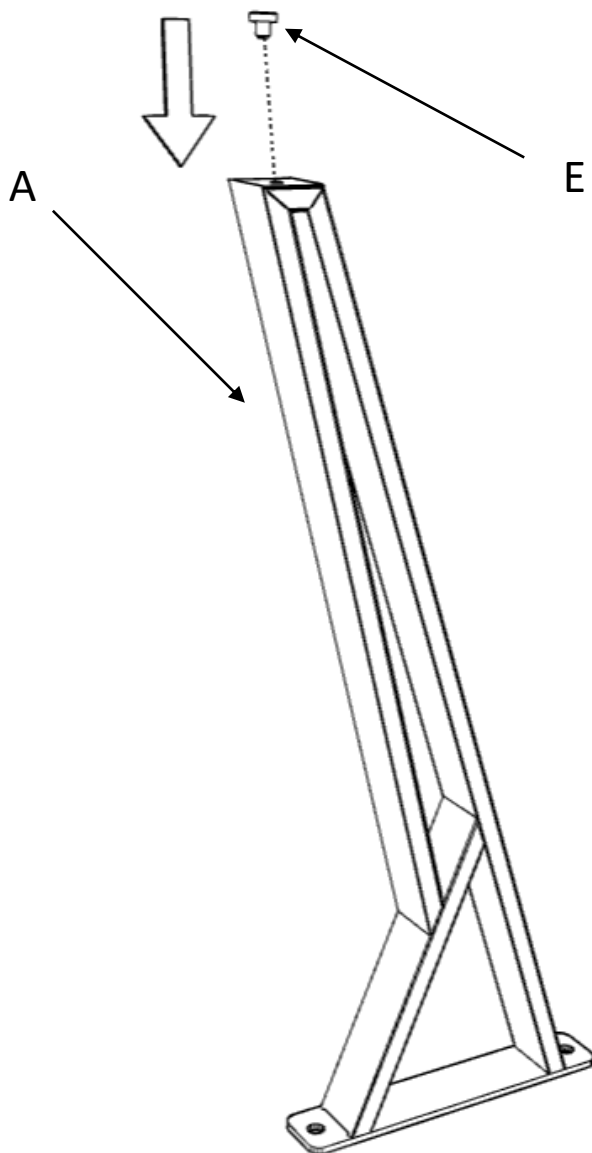

INSTRUCTIUNE ASAMBLARE MASA TOKYO COFFEE

Dificultate	Timp Util	Unelte	Persoane
★☆☆☆	🕒 10min	🔧	👤

Estimativ ,calculat in baza experientei producatorului

MATERIALE FURNIZATE

PASUL 1

PASUL 2